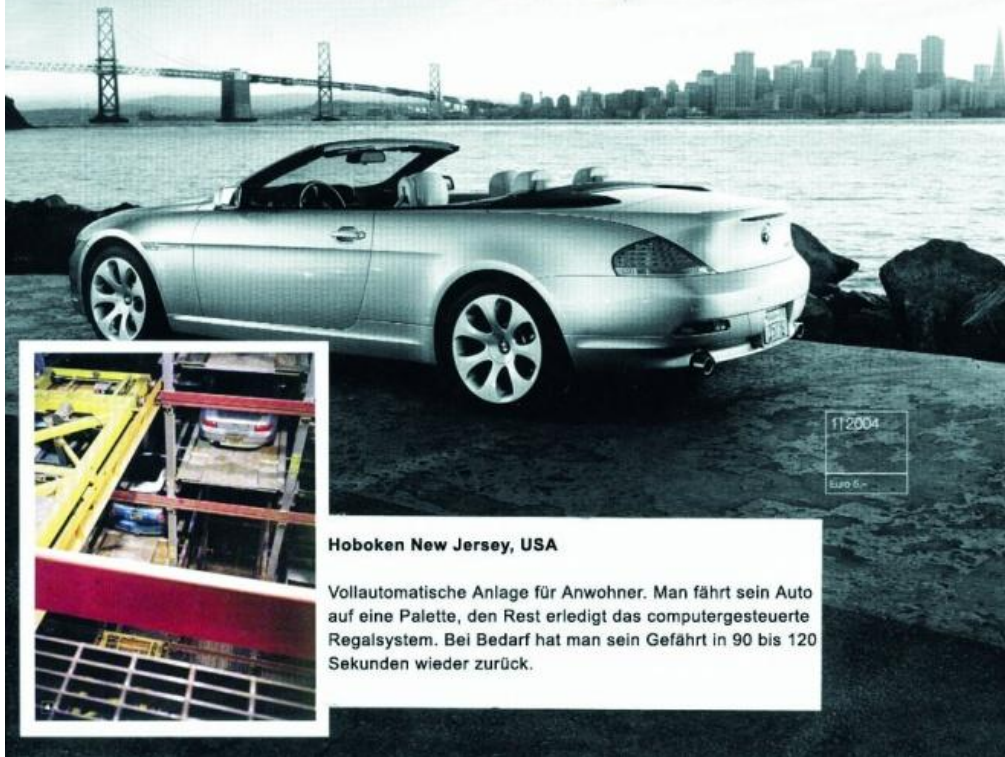

BMW Magazin

Top Ten Parkhäuser

Hoboken New Jersey, USA

Vollautomatische Anlage für Anwohner. Man fährt sein Auto auf eine Palette, den Rest erledigt das computergesteuerte Regalsystem. Bei Bedarf hat man sein Gefährt in 90 bis 120 Sekunden wieder zurück.

"One of the top ten parking garages of the world."